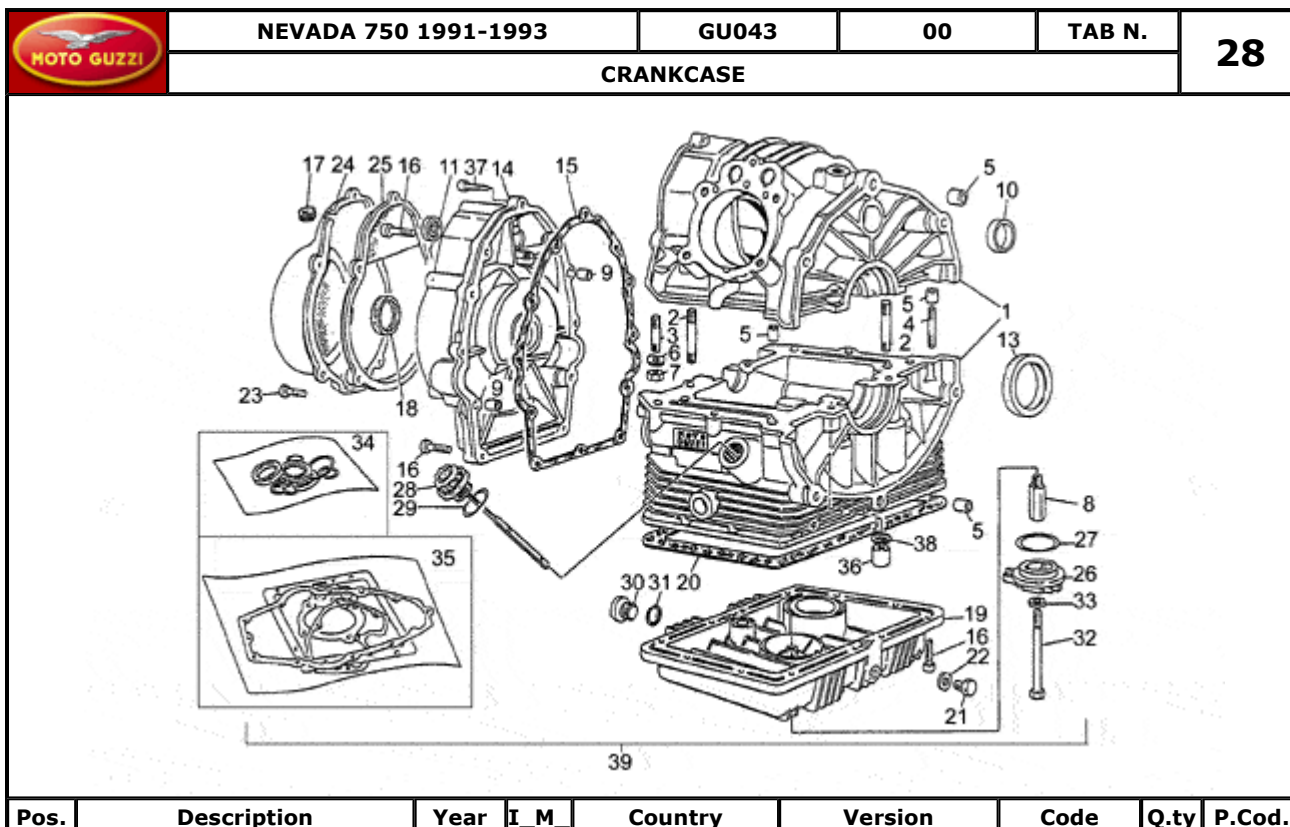

Pos.	Description	Year	I_M	Country	Version	Code	Q.ty	P.Cod.
1	Crankcase	-	-	-	-	GU27000385	1	
2	Stud bolt	-	-	-	-	GU96451560	4	
3	Stud bolt	-	-	-	-	GU96451430	4	
4	Stud bolt	-	-	-	-	GU96508055	2	
5	Bush	-	-	-	-	GU19015020	4	
6	Spring washer 8x15x0,3	-	-	-	-	GU61270300	6	
7	Nut M8X1,25	-	-	-	-	GU92602208	6	
8	Union	-	-	-	-	GU19003800	1	
9	Bush 6,6x9x13	-	-	-	-	GU19002020	2	
10	Plug	-	-	-	-	GU19016320	1	
11	Gasket ring	-	-	-	-	GU90401530	1	
13	Gasket ring	-	-	-	M2	GU04000500	1	
	Gasket ring	-	-	-	M1	GU90405367	1	
14	Timing cover, grey	-	-	-	-	GU19001460	1	
15	Gasket	-	-	-	-	GU19001200	1	
16	Screw	-	-	-	-	GU98620325	22	
17	Rubber spacer	-	-	-	-	GU19007700	1	
18	Gasket ring 28x38x7	-	-	-	-	GU90402840	1	
19	Engine oil sump, blank	-	-	-	-	GU27003585	1	
20	Gasket	-	-	-	-	GU19003602	1	
21	Oil unload plug M10X1	-	-	-	-	GU31003766	1	
22	Gasket	-	-	-	-	GU10528900	1	
23	Hex socket screw M6X18	-	-	-	-	GU98622318	5	
24	Cover	-	-	-	-	GU27001636	1	
25	Flange	-	-	-	-	GU27001136	1	
26	Cover, blank	-	-	-	-	GU19003400	1	
27	O-ring	-	-	-	-	GU90706444	1	
28	Oil load plug	-	-	-	-	GU27004985	1	
29	Gasket ring	-	-	-	-	GU90706282	1	
30	Oil plug	-	-	-	-	GU19351200	1	
31	O-ring 20,24X2,62	-	-	-	-	GU90706203	1	
32	Bolt	-	-	-	-	GU27152885	1	
33	Gasket 8,25x15x1	-	-	-	-	GU12154200	1