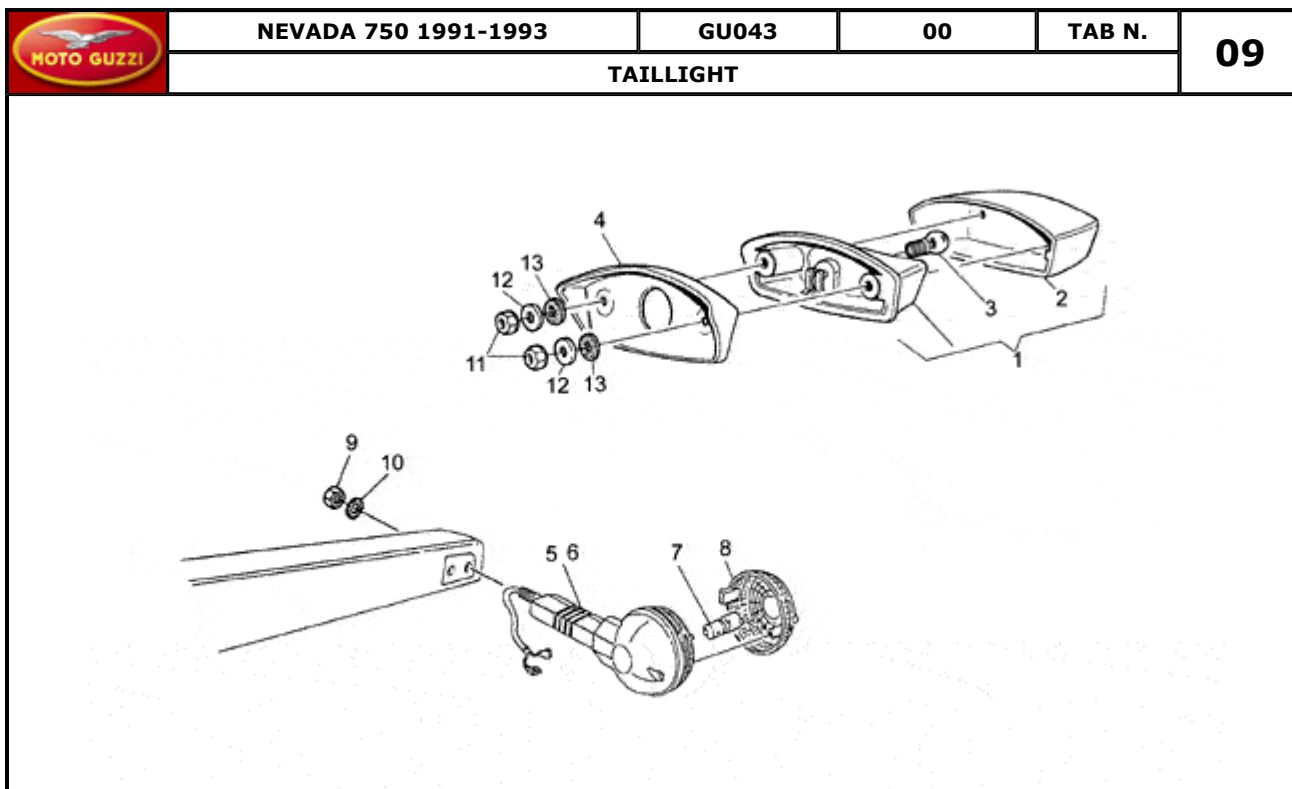

Pos.	Description	Year	I_M	Country	Version	Code	Q.ty	P.Cod.
1	Taillight	-	-	-	-	GU31740960	1	
2	Taillight lens	-	-	-	-	GU31741760	1	
3	Lamp 12V/5-21W	-	-	-	-	GU93450224	1	
4	Spacer	-	-	-	-	GU31741260	1	
5	RH turn indicator	-	-	-	-	GU29750662	1	
6	LH turn indicator	-	-	-	-	GU29750663	1	
7	Lamp 12V-10W	-	-	-	-	GU93450127	2	
8	Turn indicator lens	-	-	-	-	GU29753760	2	
9	Low nut M12x1,25	-	-	-	-	GU92602512	2	
10	Notched washer	-	-	-	-	GU95021112	2	
11	Nut M6x1	-	-	-	-	GU92630106	2	
12	Washer	-	-	-	-	GU95000206	2	
13	Rubber spacer	-	-	-	-	GU93110060	2