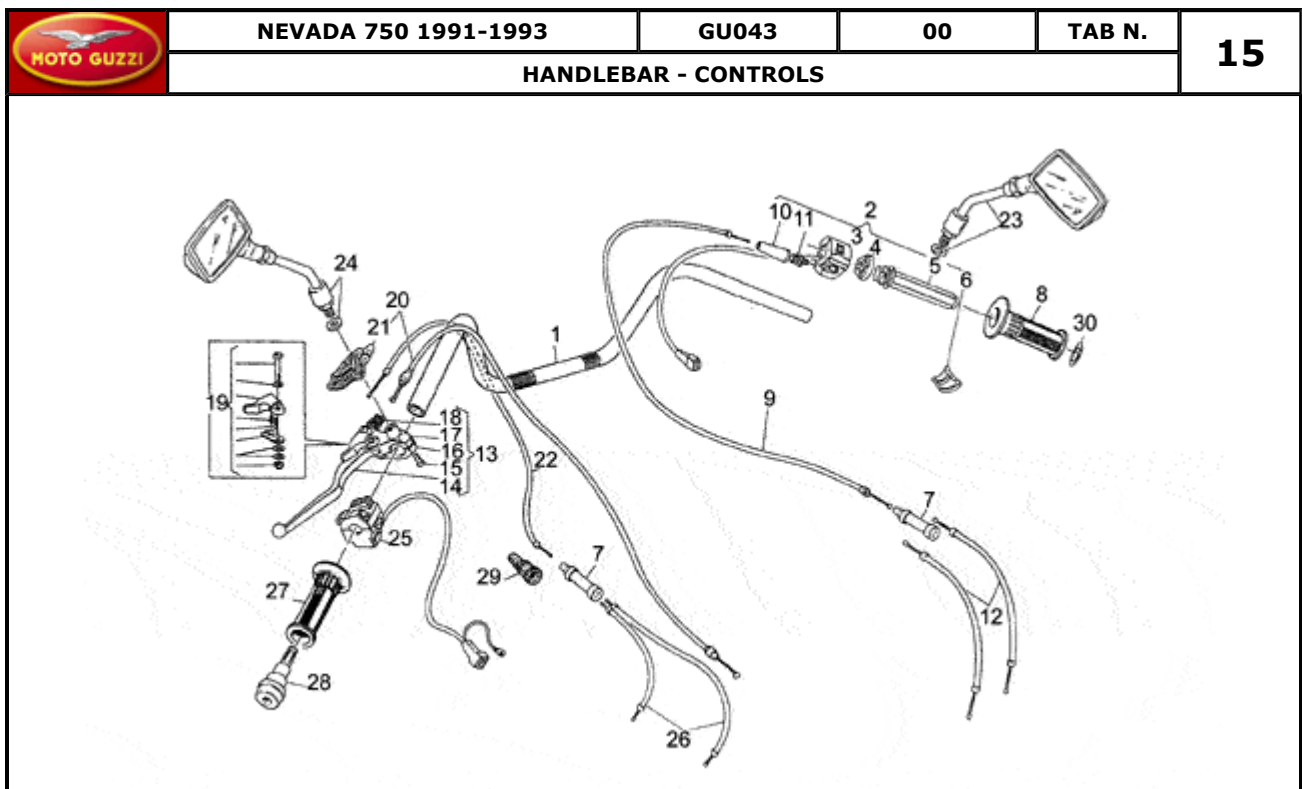

Pos.	Description	Year	I_M	Country	Version	Code	Q.ty	P.Cod.
1	Handlebar	-	-	-	-	GU29600351	1	
2	Throttle	-	-	-	-	GU27603400	1	
3	Throttle	-	-	-	-	GU27738815	1	
4	Steering block	-	-	-	-	GU27604415	1	
5	Mobile body	-	-	-	-	GU27603815	1	
6	Cable guide	-	-	-	-	GU27604515	1	
7	Splitter	-	-	-	-	GU30607910	2	
8	RH hand grip	-	-	-	-	GU31603560	1	
9	Throttle cable	-	-	-	-	GU27117515	1	
10	Cap	-	-	-	-	GU27117615	1	
11	Adjuster screw	-	-	-	-	GU27603715	2	
12	Throttle cable	-	-	-	-	GU27117775	2	
13	Clutch lever cpl.	-	-	-	-	GU27605515	1	
14	Clutch lever	-	-	-	-	GU27605715	1	
15	Screw	-	-	-	-	GU27601215	2	
16	U-bolt	-	-	-	-	GU27601015	1	
17	Clutch lever U-bolt	-	-	-	-	GU27601815	1	
18	Register	-	-	-	-	GU27602515	1	
19	Starter lever	-	-	-	-	GU27659415	1	
20	Clutch cable	-	-	-	-	GU31093061	1	
21	Protection	-	-	-	-	GU27663815	1	
22	Choke cable	-	-	-	-	GU27132815	1	
23	RH rearview mirror	-	-	-	00797N	GU14769870	1	
24	LH rearview mirror	-	-	-	00797N	GU14769470	1	
25	LH lights selector	-	-	-	-	GU27738015	1	
26	Choke cable	-	-	-	-	GU27133515	2	
27	LH hand grip	-	-	-	-	GU31603060	1	
28	H.bars anti.v weight	-	-	-	-	GU29602760	2	
29	Cap	-	-	-	-	GU12717600	2	
30	Nylon washer	-	-	-	-	GU29606970	1