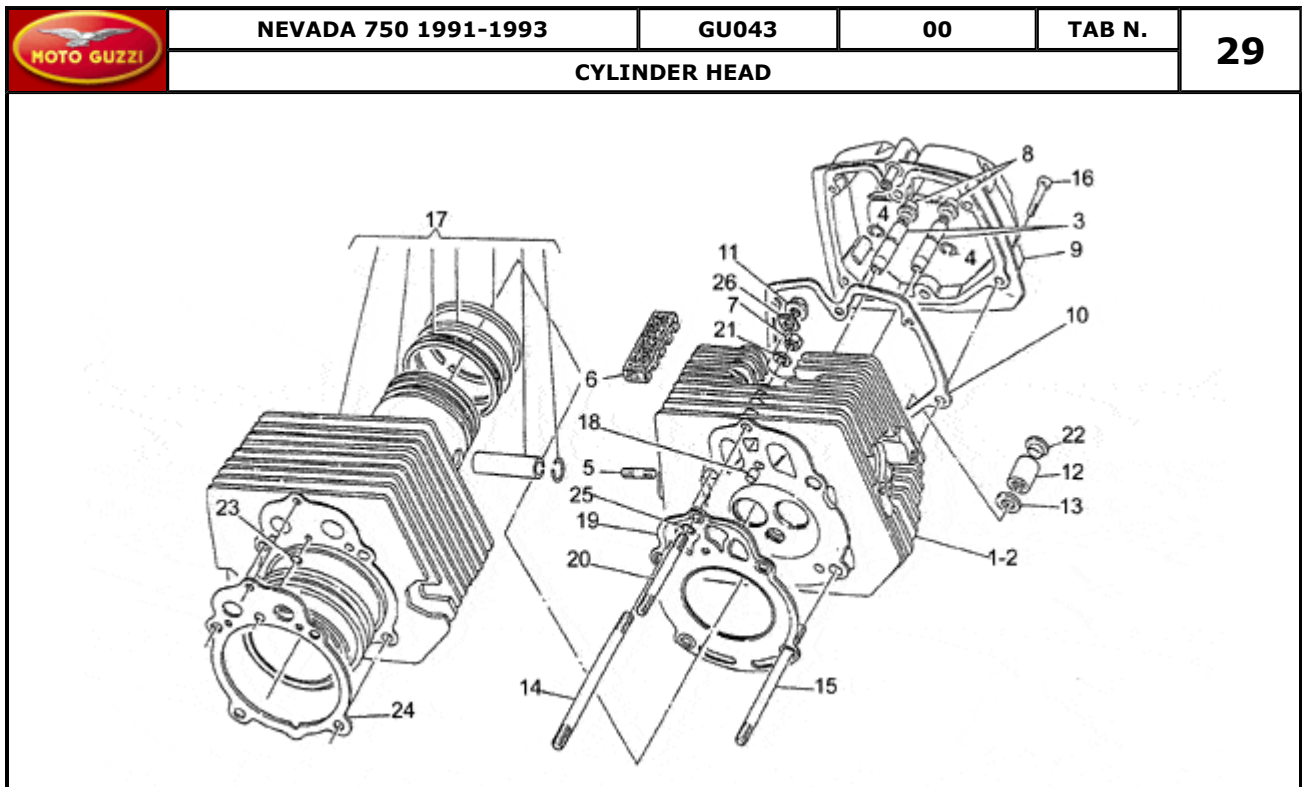

Pos.	Description	Year	I_M	Country	Version	Code	Q.ty	P.Cod.
1	RH head	-	-	-	-	GU31022115	1	
2	LH head	-	-	-	-	GU31022215	1	
3	Valve guide	-	-	-	-	GU61036801	4	
4	Snap ring	-	-	-	-	GU90353009	4	
5	Stud bolt	-	-	-	-	GU96506042	4	
6	Anti-vibration plate	-	-	-	-	GU19025300	4	
7	Nut	-	-	-	-	GU19021920	2	
8	Oil seal	-	-	-	-	GU19037820	4	
9	Valves cover, stain.	-	-	-	-	GU31023500	2	
10	Gasket	-	-	-	-	GU19023700	2	
11	Nut M10X1,5	-	-	-	-	GU92603010	4	
12	Column nut	-	-	-	-	GU13021900	4	
13	Washer 10,5X18X0,8	-	-	-	-	GU95129180	4	
14	Stud bolt M10x214	-	-	-	-	GU96510214	4	
15	Tie rod 162 mm	-	-	-	-	GU96510158	4	
16	Screw	-	-	-	-	GU98620325	10	
17	Cylinder with piston	-	-	-	-	GU31060116	2	
18	Bush	-	-	-	-	GU19021360	2	
19	Gasket	-	-	-	-	GU27022060	2	
20	Stud bolt M8x143	-	-	-	-	GU96508145	2	
21	Spring washer 8x15x0,3	-	-	-	-	GU61270300	2	
22	Plug	-	-	-	-	GU93180245	4	
23	O-ring	-	-	-	-	GU61027200	2	
24	Gasket	-	-	-	-	GU27020820	2	
25	O-ring	-	-	-	-	GU90706076	2	
26	Spacer	-	-	-	-	GU19032980	4