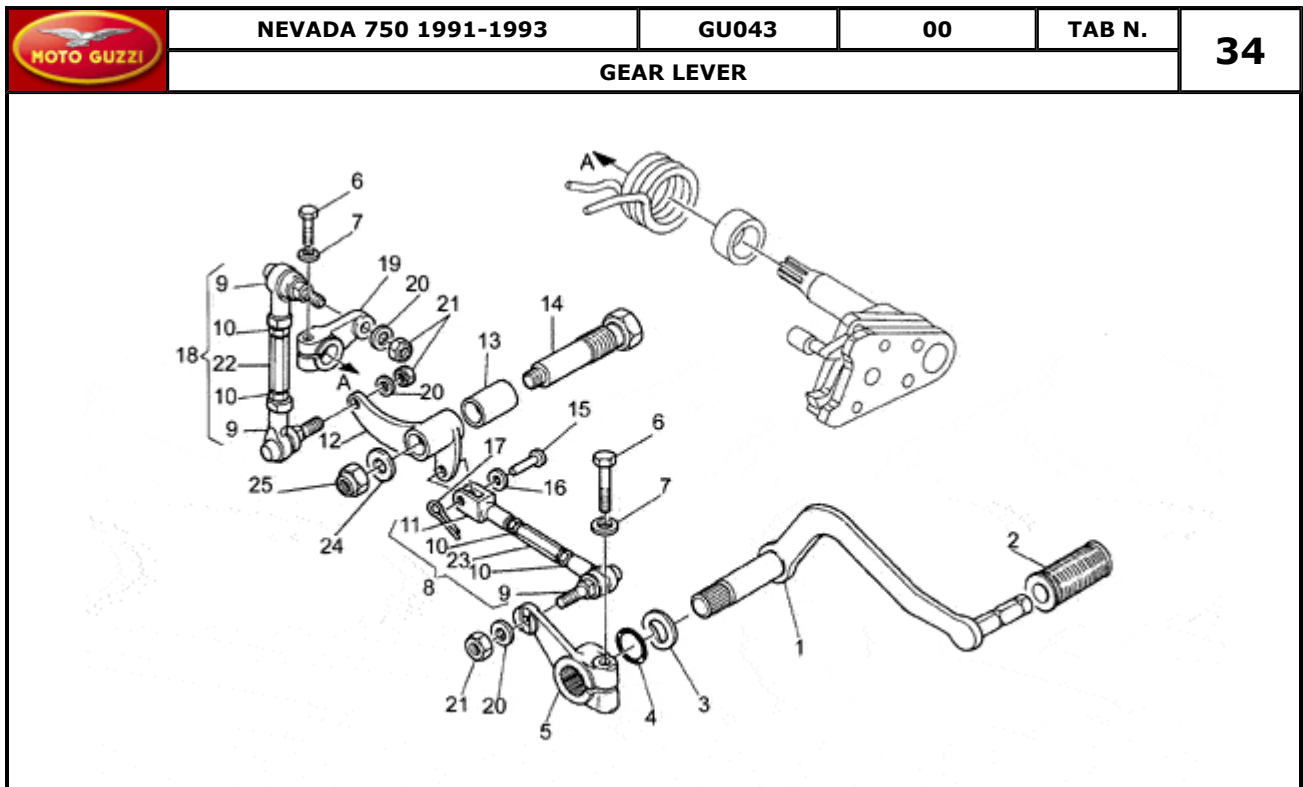

Pos.	Description	Year	I_M	Country	Version	Code	Q.ty	P.Cod.
1	Gear lever	-	-	-	-	GU31250960	1	
2	Rubber spacer	-	-	-	-	GU14251001	1	
3	Spring washer	-	-	-	-	GU95129260	1	
4	O-ring	-	-	-	-	GU90706141	2	
5	Lever	-	-	-	-	GU28256960	1	
6	Screw	-	-	-	-	GU98052325	2	
7	Notched washer	-	-	-	-	GU95021106	2	
8	Gearbox linkage rod assy	-	-	-	1A	GU31257860	1	
	Gearbox linkage rod	-	-	-	2A-PA	GU31257880	1	
9	Fork	-	-	-	-	GU28258160	3	
10	Nut	-	-	-	-	GU92602206	4	
11	Fork	-	-	-	1A	GU12626800	1	
	Fork	-	-	-	2A-PA	GU31626880	1	
12	Lever	-	-	-	-	GU31256960	1	
13	Bush	-	-	-	-	GU17252050	1	
14	Pin	-	-	-	-	GU31252360	1	
15	Pin	-	-	-	-	GU95770265	1	
16	Washer	-	-	-	-	GU95129110	1	
17	Split pin	-	-	-	-	GU95500222	1	
18	Gearbox linkage rod assy	-	-	-	1A	GU31257760	1	
19	Shift lever	-	-	-	-	GU19258220	1	
20	Special washer	-	-	-	-	GU61013800	3	
21	Nut M6x1	-	-	-	-	GU92630106	3	
22	Tie rod	-	-	-	2A-PA	GU18257950	1	
	Vertical rod	-	-	-	1A	GU31257961	1	
23	Horizontal rod	-	-	-	1A	GU31257960	1	
	Gearbox linkage rod	-	-	-	2A-PA	GU96506040	1	
24	Spring washer	-	-	-	-	GU95021108	1	
25	Nut	-	-	-	-	GU92630508	1