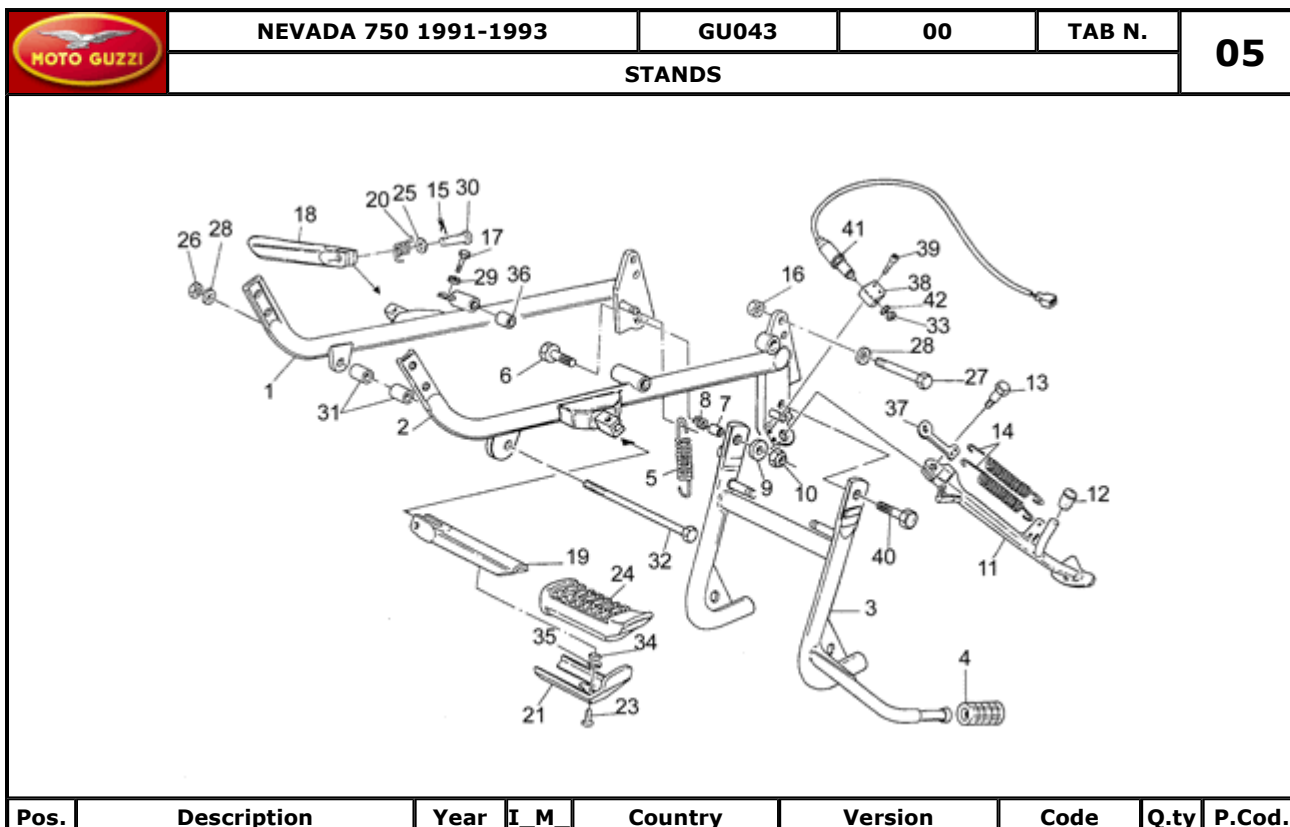

Pos.	Description	Year	I_M	Country	Version	Code	Q.ty	P.Cod.
1	RH cradle arm	-	-	-	2A-PA	GU31420380	1	
	RH cradle arm	-	-	-	1A	GU31420360	1	
2	LH cradle arm	-	-	-	1A	GU31422160	1	
	LH cradle arm	-	-	-	2A-PA	GU31422180	1	
3	Central stand	-	-	-	-	GU23430370	1	
4	Rubber pedal	-	-	-	-	GU13432640	1	
5	Lateral stand spring	-	-	-	-	GU12434001	2	
6	Screw	-	-	-	-	GU98054530	1	
7	Spacer	-	-	-	-	GU91181114	2	
8	Spring	-	-	-	-	GU94322215	2	
9	Washer	-	-	-	-	GU95000210	2	
10	Nut M10x1,5	-	-	-	-	GU92630510	2	
11	Sidestand, chrome	-	-	-	-	GU31432160	1	
12	Rubber spacer	-	-	-	-	GU14423800	1	
13	Pin	-	-	-	-	GU99105129	1	
14	Spring	-	-	-	-	GU17434060	2	
15	Split pin	-	-	-	-	GU95401215	2	
16	Nut	-	-	-	-	GU92602210	2	
17	Hex screw M6X22	-	-	-	-	GU98054322	1	
18	RH front foot rest pipe	-	-	-	-	GU23440710	1	
19	LH front foot rest pipe	-	-	-	-	GU23441810	1	
20	Spring	-	-	-	-	GU23441110	2	
21	Plate	-	-	-	-	GU23441210	2	
23	Screw	-	-	-	-	GU98054314	2	
24	Rubber pedal	-	-	-	-	GU23443210	2	
25	Washer	-	-	-	-	GU95000208	2	
26	Nut	-	-	-	-	GU92602210	1	
27	Screw	-	-	-	-	GU98052565	2	
28	Washer 10,2x18x2	-	-	-	-	GU95004210	3	
29	Nut	-	-	-	-	GU92602206	1	
30	Pin	-	-	-	-	GU23442210	2	
31	Bush	-	-	-	-	GU19017000	2	
32	Pin M10x250	-	-	-	-	GU53429500	1	