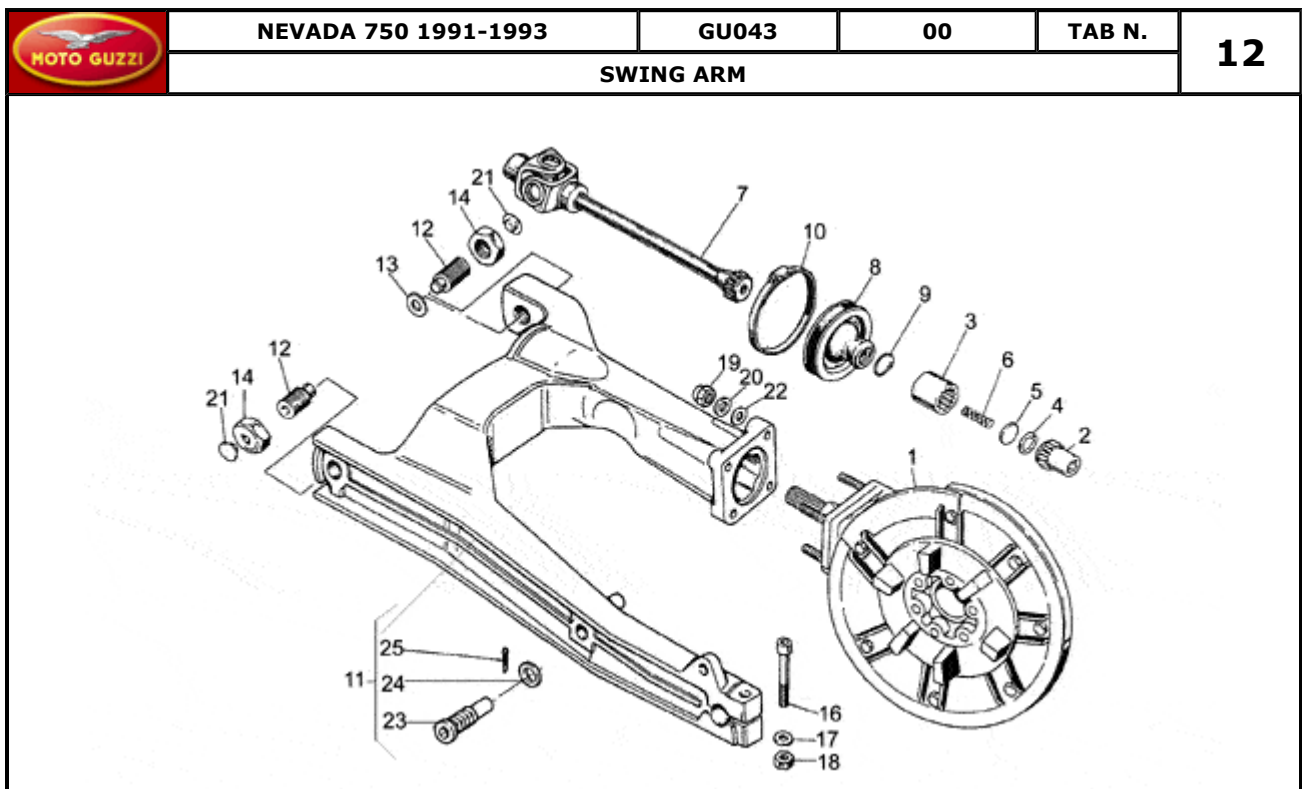

Pos.	Description	Year	I_M_	Country	Version	Code	Q.ty	P.Cod.
1	Transmission complete	-	-	-	-	GU31350260	1	
2	Hose	-	-	-	-	GU19327701	1	
3	Hose	-	-	-	-	GU19328801	1	
4	Circlip	-	-	-	-	GU90272023	1	
5	Disc	-	-	-	-	GU19327601	1	
6	Spring	-	-	-	-	GU94321099	1	
7	Coupling	-	-	-	-	GU23328080	1	
8	Protection collar	-	-	-	-	GU23548080	1	
9	Spring	-	-	-	-	GU23548180	1	
10	Hose clamp	-	-	-	-	GU93305074	1	
11	Rear fork grey	-	-	-	03099N	GU31540280	1	
12	Pin	-	-	-	-	GU19547000	2	
13	Spacer	-	-	-	-	GU35214300	1	
14	Nut	-	-	-	-	GU14547800	2	
16	Screw	-	-	-	-	GU98820545	1	
17	Washer 10,2x18x2	-	-	-	-	GU95004210	1	
18	Nut	-	-	-	-	GU92602210	1	
19	Nut	-	-	-	-	GU92781081	4	
20	Washer 8,4X13X0,8	-	-	-	-	GU14615901	4	
21	Plug	-	-	-	-	GU93180105	2	
22	Washer	-	-	-	-	GU95004208	4	
23	Pin	-	-	-	03099N	GU31544160	1	
24	Washer 14,5X20X1	-	-	-	03099N	GU95100523	1	
25	Split pin	-	-	-	03099N	GU95500222	1