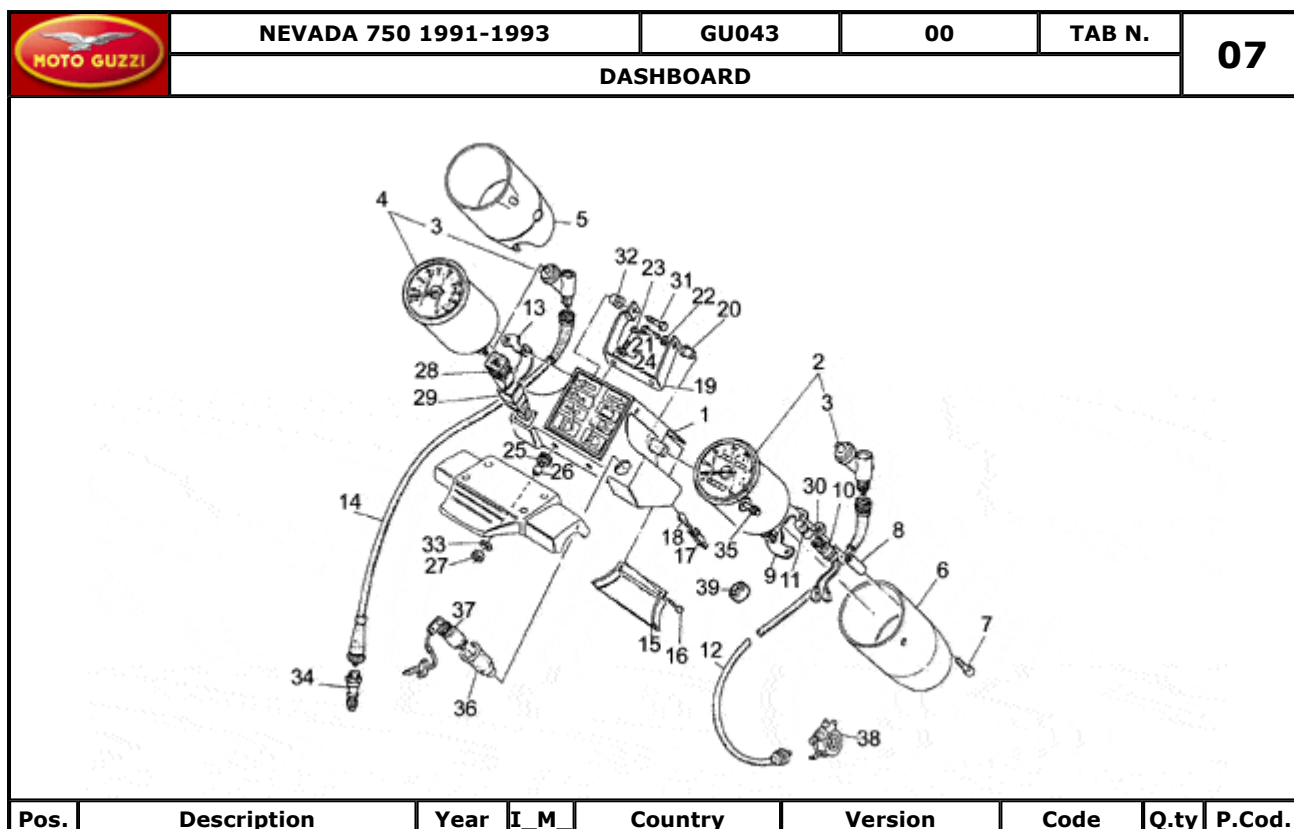

Pos.	Description	Year	I_M	Country	Version	Code	Q.ty	P.Cod.
1	Instrument support	-	-	-	-	a	GU31760061	1
	Instrument support	-	-	-	-	b	GU31760060	1
2	Speedometer	-	-	-	-	-	GU31761560	1
3	Gear 60°	-	-	-	-	-	GU23768310	2
4	Tachometer	-	-	-	-	-	GU31767260	1
5	Rev counter container	-	-	-	-	-	GU23761910	1
6	Speedometer container	-	-	-	-	-	GU23762010	1
7	Screw	-	-	-	-	-	GU98290516	2
8	Spacer	-	-	-	-	-	GU23765110	2
9	Plate	-	-	-	-	-	GU23764910	1
10	Lampholder	-	-	-	-	-	GU17760650	2
11	Lamp 12V 3W	-	-	-	-	-	GU17762150	2
12	Speedometer transmission	-	-	-	-	-	GU27760410	1
13	Plate	-	-	-	-	-	GU23766510	1
14	Rev counter transmission	-	-	-	-	-	GU23768110	1
15	Lower cover	-	-	-	-	-	GU29765250	1
16	Self-tap screw	-	-	-	-	-	GU99210210	2
17	Lampholder	-	-	-	-	-	GU19768680	8
18	Lamp 12V-1,2W	-	-	-	-	-	GU93450140	8
19	U-bolt	-	-	-	-	-	GU23764110	1
20	Spacer	-	-	-	-	-	GU28766933	1
21	Screw	-	-	-	-	-	GU98054225	1
22	Washer	-	-	-	-	-	GU95004205	2
23	Hex screw M6X20	-	-	-	-	-	GU98054320	2
24	Washer 6,15x11x0,8	-	-	-	-	-	GU95004206	2
25	Rubber spacer	-	-	-	-	-	GU91551085	2
26	Spacer	-	-	-	-	-	GU91180607	2
27	Nut M6x1	-	-	-	-	-	GU92630106	2
28	Turn indicator switch	-	-	-	-	-	GU28745761	1
29	Rubber protection	-	-	-	-	-	GU35755780	1
30	Rubber spacer	-	-	-	-	-	GU93110060	4
31	Screw	-	-	-	-	-	GU98054230	1
32	Spacer	-	-	-	-	-	GU23766910	1