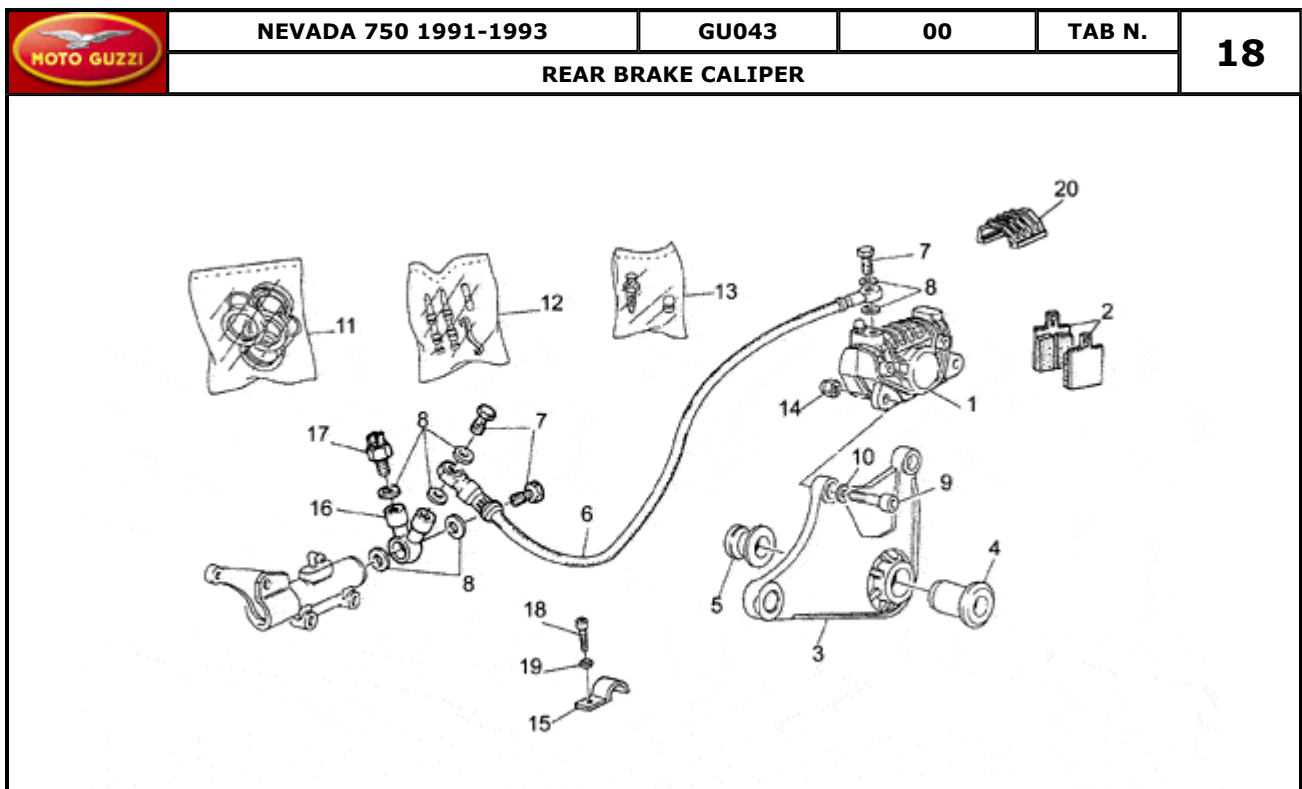

Pos.	Description	Year	I_M	Country	Version	Code	Q.ty	P.Cod.
1	Rear brake caliper	-	-	-	-	GU31653060	1	
2	Pads pair BREMBO	-	-	-	DF1	GU27654610	1	
	Pads pair	-	-	-	DF2	GU31654660	1	
3	Brake hanger plate	-	-	-	-	GU27635811	1	
4	Bush	-	-	-	-	GU31634230	1	
5	Spacer	-	-	-	-	GU31634130	1	
6	Brake hose	-	-	-	-	GU28657500	1	
7	Oil pipe screw *	-	-	-	-	GU95990028	3	
8	Gasket	-	-	-	-	GU25656100	6	
9	Screw	-	-	-	-	GU98612425	2	
10	Spring washer 8x15x0,3	-	-	-	-	GU61270300	2	
11	Brake caliper rev. kit BREMBO	-	-	-	-	GU39659000	1	
12	Pins+spring BREMBO	-	-	-	-	GU39659100	1	
13	Bleeder+cap BREMBO D.6	-	-	-	-	GU65659200	1	
14	Nut	-	-	-	-	GU92630108	1	
15	U-bolt	-	-	-	-	GU93301313	1	
16	Connection	-	-	-	-	GU19668000	1	
17	Switch	-	-	-	-	GU63657000	1	
18	Screw	-	-	-	-	GU98622310	1	
19	Washer	-	-	-	-	GU95000206	1	
20	Brake caliper cover BREMBO	-	-	-	-	GU39654700	1