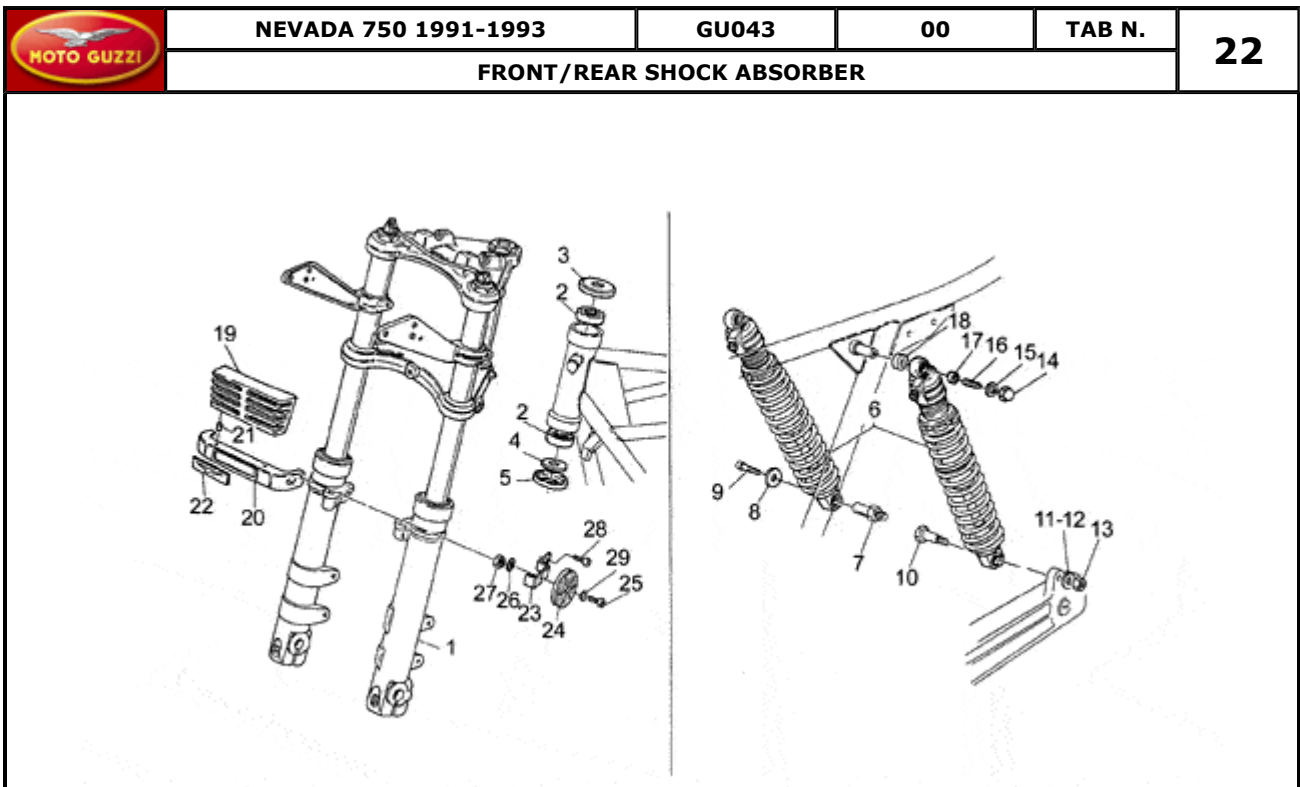

Pos.	Description	Year	I_M	Country	Version	Code	Q.ty	P.Cod.
1	Front fork assy	-	-	-	2A	GU31490280	1	
	Front fork	-	-	-	1A	GU31490260	1	
2	Tap.roller bearing	-	-	-	-	GU92249225	2	
3	Cup	-	-	-	-	GU14494600	1	
4	Clearance washer	-	-	-	-	GU14516700	1	
5	Dust cover	-	-	-	-	GU14517000	1	
6	Shock absorber-pair	-	-	-	02798N	GU31999262	1	
7	Pin	-	-	-	-	GU23555281	1	
8	Washer	-	-	-	-	GU95100239	1	
9	Screw	-	-	-	-	GU98812416	1	
10	Pin	-	-	-	-	GU23555280	1	
11	Washer 10,5X18X0,8	-	-	-	-	GU95129180	1	
12	Notched washer	-	-	-	-	GU95021110	1	
13	Nut	-	-	-	-	GU92602411	1	
14	Nut	-	-	-	-	GU92781081	2	
15	Washer	-	-	-	-	GU95004208	2	
16	Stud bolt	-	-	-	-	GU96508032	2	
17	Spacer 8,5x12x4	-	-	-	-	GU91180804	2	
18	Spacer	-	-	-	-	GU91181407	2	
19	Turn indicator support grill	-	-	-	-	GU23505810	1	
20	Clamp	-	-	-	-	GU23751310	1	
21	Pin	-	-	-	-	GU23922210	2	
22	Trademark sticker	-	-	-	-	GU28769533	1	
23	Clamp	-	-	-	-	GU31781760	2	
24	Reflector	-	-	-	-	GU31781560	2	
25	Screw	-	-	-	-	GU98202514	2	
26	Notched washer	-	-	-	-	GU95021105	2	
27	Nut	-	-	-	-	GU92601205	2	
28	Screw	-	-	-	-	GU98230612	2	
29	Washer	-	-	-	-	GU95000205	2